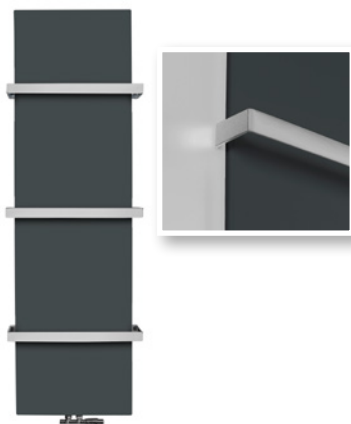

HEAVEN

Nowy w naszej ofercie model HEAVEN to połączenie lekkości, prostoty elegancji i funkcjonalności. HEAVEN to nie tylko wygodna suszarka, ale także atrakcyjny element wystroju nowoczesnej łazienki. Wycięcia w środkowej części grzejnika umożliwiają łatwe zawieszenie np. ręczników. Grzejnik jest wykonany z blach zgrzewanych ma tylko 7 mm grubości. Wysokość grzejnika wynosi 1600 mm a szerokość 450 mm. Moc grzejnika wynosi 635 W. Grzejnik przeznaczony jest do pracy w instalacji centralnego ogrzewania. Na życzenie klienta grzejnik malujemy na dowolny kolor z palety RAL oraz wieloma atrakcyjnymi farbami strukturalnymi.

WALL NEW

Nowoczesny płaski grzejnik płytowy. Przeznaczony jest zarówno do łazienek jak i innych pomieszczeń mieszkalnych. Montowany w łazience może być wyposażony w jeden, dwa lub trzy relingi umożliwiające łatwe wieszanie – suszenie np. ręczników. Grzejniki – według życzenia klienta – lakierowane są w jednym z wielu atrakcyjnych farb strukturalnych z palety barw Radeco lub w dowolnym kolorze RAL. Wysokość grzejnika 1800 mm szerokość – 470 mm. Moc grzejnika – 800 W. WALL jest przeznaczony do pracy w instalacjach centralnego ogrzewania. Ma tylko 15 mm grubości.

CALLE i TREX

Modele który doskonale sprawdzają się zarówno w łazience jak i w przedpokoju czy salonie. Grzejnik CALLE jest wyko-

nywany w dwóch wariantach szerokości 340 i 620 mm oraz wysokości 1200 i 1650 mm i mocy do 700W. TREX jest dostępny w szerokim zakresie szerokości i wysokości - wysokość do 1800 mm a długość nawet do 2 m. Moc grzejnika TREX – zależy od wielkości wynosi nawet do 2700 W. Powierzchnia lakierowana jest w jedną z atrakcyjnych farb strukturalnych z palety barw Radeco lub w dowolnym kolorze RAL.